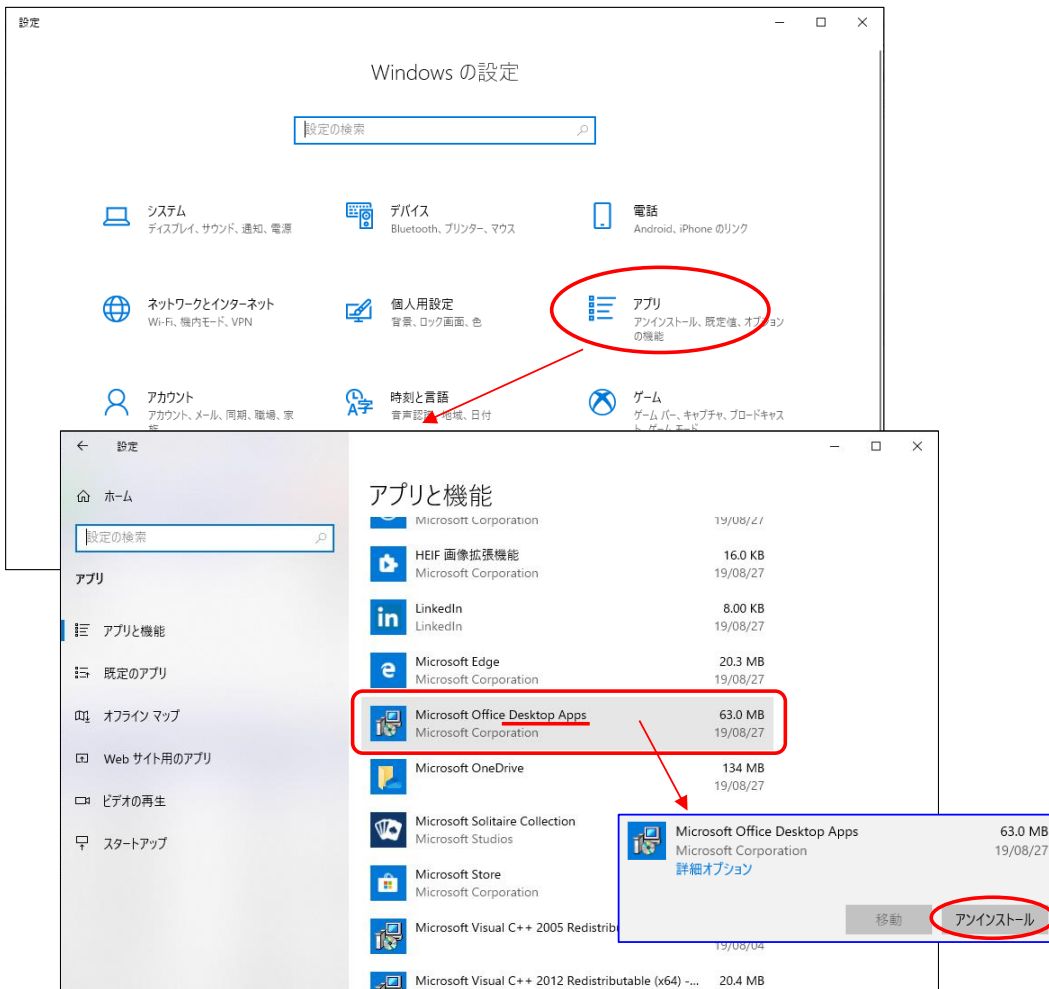

## 1. Officeの確認 スストア版かデスクトップ版かの確認方法

スタートボタン → 設定 [アプリ] で アプリケーションリストを表示  
「Microsoft Office Desktop Apps」と表示される場合は、「ストア版」です。