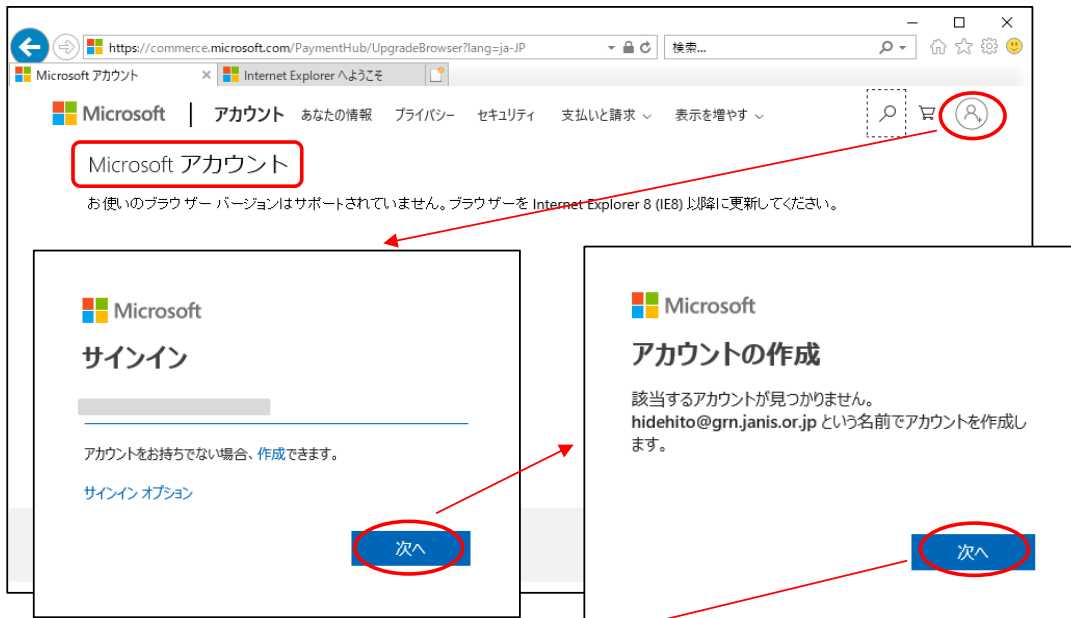

2. ストア版Officeのアンインストール

[Microsoft Office Desktop Apps] をクリックして、[アンインストール]をクリックします。

3. Officeの再インストール

(1) マイクロソフトアカウントのページを開く