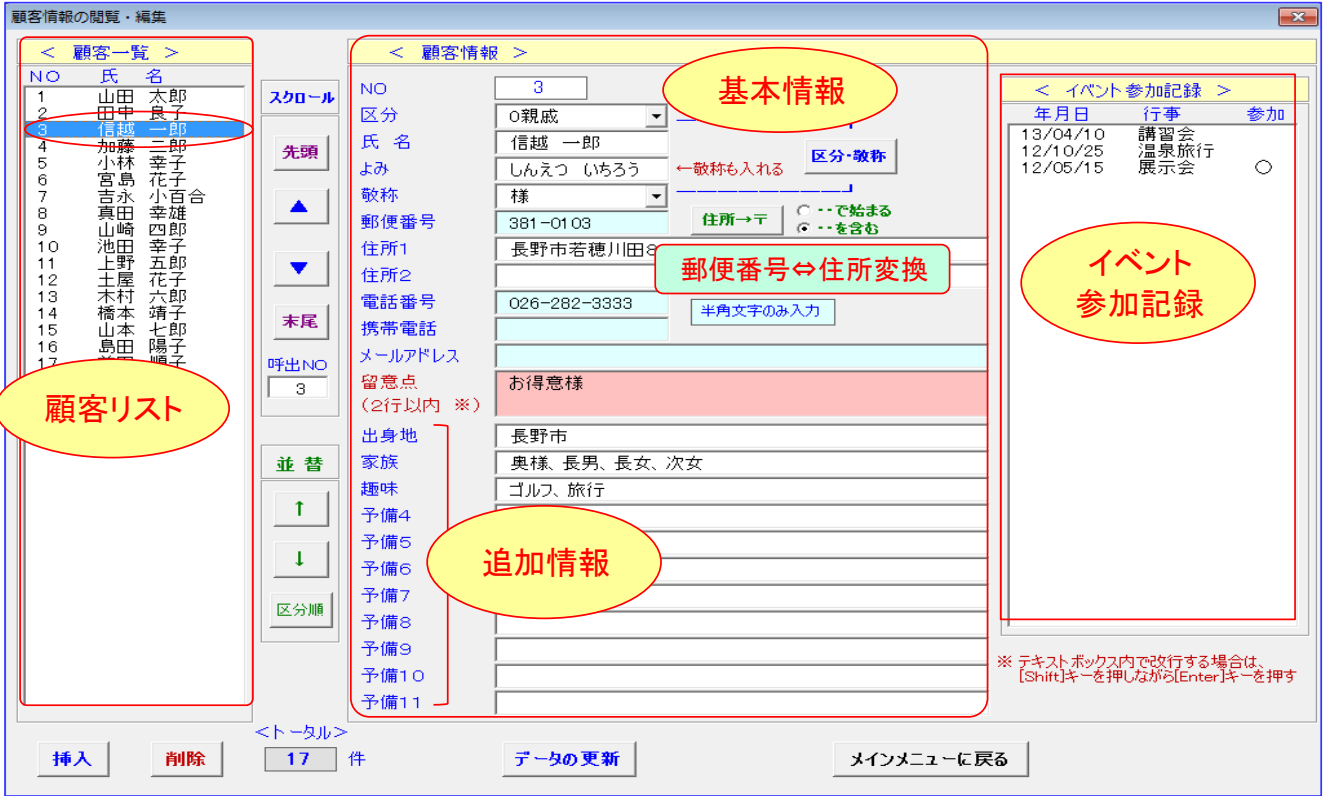

セミオーダー

わくわく顧客管理

自社に必要なアイテムをあらかじめ登録することにより、自社にマッチしたシステムが簡単に構築できます。お客様の情報に加えて、イベントへの参加履歴を記録することにより、きめ細かい顧客マネジメントができます。様々な条件でお客様を抽出、定期的に案内状や情報を提供することで、お客様とのいい関係づくりに威力を発揮します。標準的な顧客管理システムをカスタマイズする「セミオーダー」方式のため、安価にシステムが構築できます。「使いやすさと操作性の良さ」が特徴で、PCに不慣れな方でもかんたんにお使いいただけます。

見やすい入力画面

顧客を選択すると、顧客情報とイベント参加記録が表示されます
 基本情報に加え、11項目が追加できます イベントはmax100件登録できます

一覧編集 & 印刷

一覧表形式でもデータの追加・変更ができます
 顧客を抽出／選択して、一覧表、はがき宛名・封筒宛名・宛名ラベル、参加履歴が印刷できます

価格

- わくわく顧客管理Lite
- わくわく顧客管理Pro

顧客数 max1,000件

¥20,000 (税別)