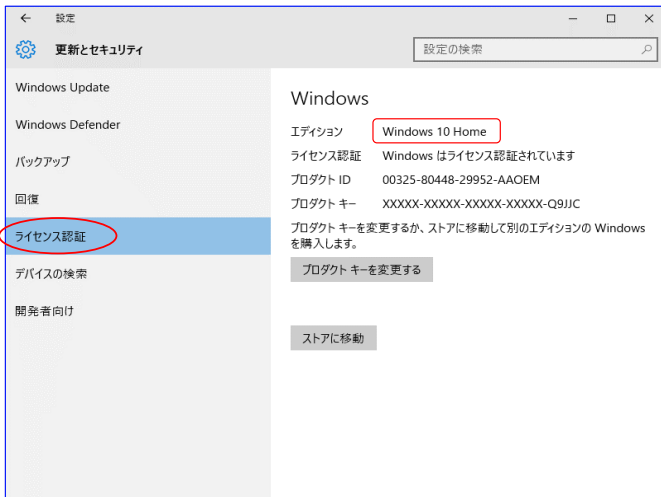

# Windows10のWindowsUpdate エディションによる違い

「スタート - 設定 - 更新とセキュリティ」で、「更新とセキュリティ」の画面が開きます

Home

Pro

WindowsUpdateの更新方法を「ダウンロードとインストールを通知する」に設定した後の画面です (設定方法は、別紙を参照してください)