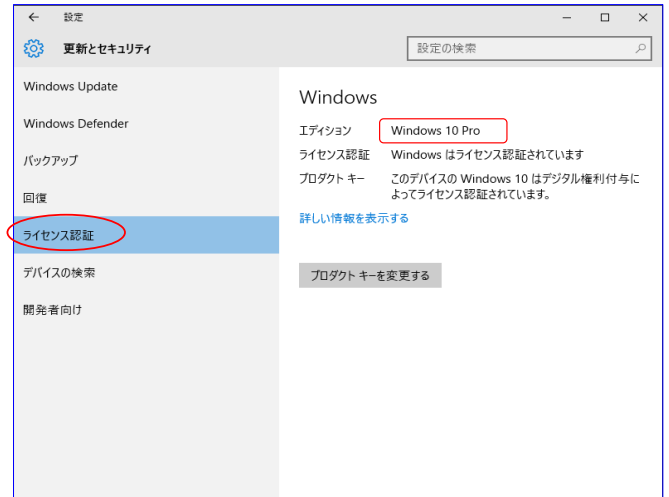

# Windows10のWindowsUpdate エディションによる違い

「スタート - 設定 - 更新とセキュリティ」で、「更新とセキュリティ」の画面が開きます

Home

Pro

WindowsUpdateの更新方法を「ダウンロードとインストールを通知する」に設定した後の画面です (設定方法は、別紙を参照してください)